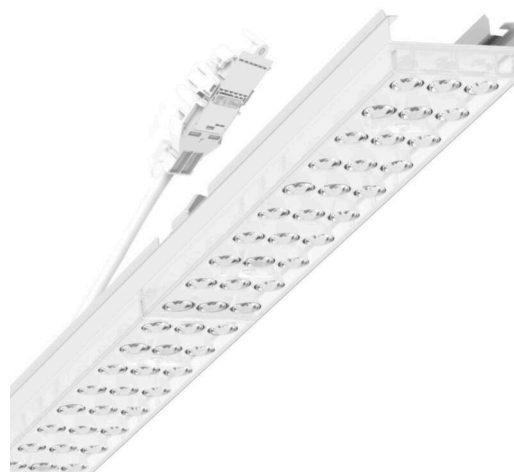

прибородержатель переменный - Individual.Lens.Optic - прямой несимметричный свет - без видимых стыков

Ламподержатель из оцинкованного стального профиля, поверхность покрыта лаком на полиэфирной смоле. Крепление без инструментов с нажимными затворами, встроенными в конструкцию, обеспечивают защиту от кражи и взлома. В трековой шине может устанавливаться с левой или правой стороны и позиционироваться по-разному. Цвет корпуса белый стандартный для электротехники RAL 9016; Прямое несимметричное излучение, распределение света посредством линзы «Individual.Lens.Optic» из пластика ПММА. Оптика отдельных линз делает сборку и установку предельно удобными, плоскость легко чистится. Тройные ряды из отдельных линз и лампо-/прибородержатели, идеально согласованные между собой, обеспечивают цельный вид без стыков и неравномерностей. Подключение к электросети через присоединительный провод длиной 1 м для свободного позиционирования прибородержателя в световой полосе и 3-полюсную втычную деталь для быстрой сборки со свободным выбором фаз. Сменные блоки, позволяющие легко модернизировать освещение, существенно продлевают срок службы всей осветительной установки.

электротехника

Балласт	Электронный драйвер (1 штука)
Мощность системы	26W
сетевое напряжение	230V/50Hz
класс энергосбережения/Источник света	D

Оптика

Оснастка	LED, цветопередача/оттенок света CRI ≥ 80 / 6500K
Допуск для координаты цветности (MacAdam)	3SDCM
Фотобиологическая безопасность (светильник)	RG1
Номинальный световой поток	4193lm
Срок службы LED	50000h L80/B10 (Tq 45°C)
светоотдача светильников	163lm/W
Угол излучения	20°
UGR поп./вдоль	15.8 / 19.1

Механика

цвет корпуса	белый стандартный для электротехники RAL 9016
размеры (LxWxH/DxH)	1531mm x 55mm x 37mm
вес (нетто)	2kg
Вид монтажа	сборка трековых систем, световая структура

DEEP-LINK

<https://www.regiolux.de/ru/article/19455004150>

Ссылка	LED 4000lm 865
ηLB	100 %
Φ ↓/↑	98 % / 2 %
UGR поп./вдоль	15.8 / 19.1

размеры

L	1531 mm	Длина
B	55 mm	Ширина
H	37 mm	Высота