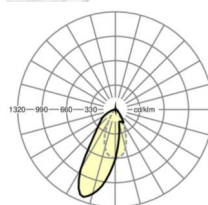

Механика

цвет корпуса	белый стандартный для электротехники RAL 9016
размеры (LxWxH/DxH)	1531mm x 55mm x 37mm
вес (нетто)	2kg
Вид монтажа	сборка трековых систем, световая структура

DEEP-LINK

<https://www.regiolux.de/ru/article/19455004150>

Ссылка	LED 4000lm 865
ηLB	100 %
Φ ↓/↑	98 % / 2 %
UGR поп./вдоль	15.8 / 19.1

размеры

L	1531 mm	Длина
B	55 mm	Ширина
H	37 mm	Высота